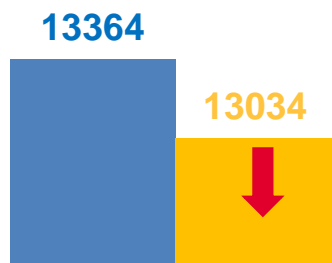

ПОКАЗАТЕЛИ ЕСТЕСТВЕННОГО ДВИЖЕНИЯ НАСЕЛЕНИЯ В ХАНТЫ-МАНСИЙСКОМ АВТОНОМНОМ ОКРУГЕ-ЮГРЕ В ЯНВАРЕ-АВГУСТЕ 2021 г., ЧЕЛОВЕК

13034 **11,6**
Число родившихся На 1000 населения

Число родившихся

Число умерших

Естественный прирост
Убыль (-)