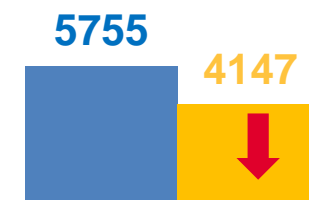

ПОКАЗАТЕЛИ ЕСТЕСТВЕННОГО ДВИЖЕНИЯ НАСЕЛЕНИЯ В ХАНТЫ-МАНСИЙСКОМ АВТОНОМНОМ ОКРУГЕ-ЮГРЕ В ЯНВАРЕ-АВГУСТЕ 2021 г., ЧЕЛОВЕК

13034 **11,6**
Число родившихся На 1000 населения

Число родившихся

Число умерших

Естественный прирост
Убыль (-)