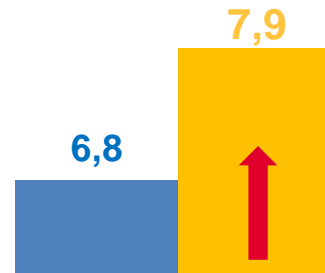

Число умерших