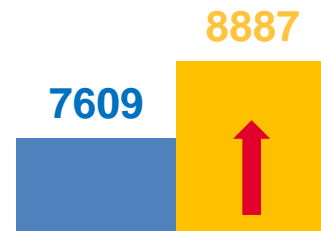

ПОКАЗАТЕЛИ ЕСТЕСТВЕННОГО ДВИЖЕНИЯ НАСЕЛЕНИЯ В ХАНТЫ-МАНСИЙСКОМ АВТОНОМНОМ ОКРУГЕ-ЮГРЕ В ЯНВАРЕ-АВГУСТЕ 2021 г., ЧЕЛОВЕК

13034 **11,6**
Число родившихся На 1000 населения

Число родившихся

Число умерших

Естественный прирост
Убыль (-)