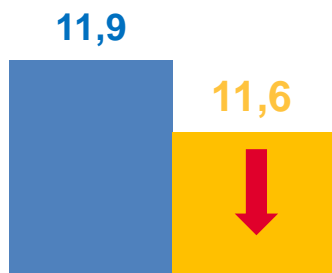

ПОКАЗАТЕЛИ ЕСТЕСТВЕННОГО ДВИЖЕНИЯ НАСЕЛЕНИЯ В ХАНТЫ-МАНСИЙСКОМ АВТОНОМНОМ ОКРУГЕ-ЮГРЕ В ЯНВАРЕ-АВГУСТЕ 2021 г., ЧЕЛОВЕК

13034 **11,6**
Число родившихся На 1000 населения

Число родившихся

Число умерших

Естественный прирост
Убыль (-)

8887 **7,9**
Число умерших На 1000 населения

На 1000 населения:

Число родившихся

Число умерших

Естественный прирост
Убыль (-)

4147 **3,7**
Естественный прирост На 1000 населения